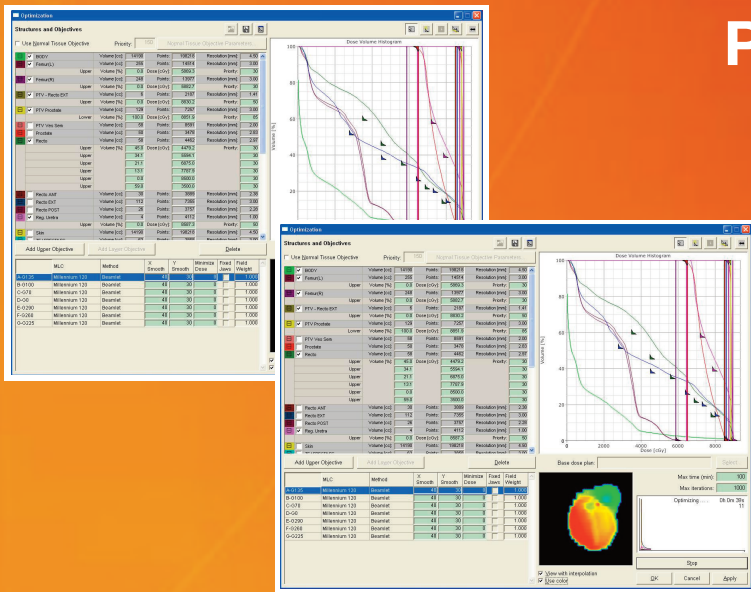

PROGRAMA CIENTÍFICO

Curso teórico práctico de planificación de próstata con IMRT

23 y 24 de noviembre de 2012

Córdoba, Argentina

Auditorio Fundación Marie Curie

Organiza: FUNDACIÓN *Marie Curie*

Obispo Oro 423 · X5000BFI - Córdoba · Argentina
Tel.: +54 351 469 2020 · www.mariecurie.com.ar

Viernes 23 de noviembre

9:00 - 9:30 **Volúmenes en el tratamiento del cáncer de próstata**

Dr. Pablo Castro Peña

9:30 - 10:00 **Posicionamiento. Imágenes de TAC. Contraste. Otras imágenes**

Dra. en Física Caroline Descamps

Discusión

12:30 - 13:00 **Restricciones dosis volumen**

Dra. Patricia Murina

13:00 - 15:00 **INTERVALO**

15:00 - 16:00 **Arreglo de campos. Restricciones dosis volumen. Factores físicos que influyen en la optimización de IMRT con MLC. IMRT S&S. IMRT dMLC. Parámetros involucrados. Fluencias. Número de segmentos. Niveles de intensidad. UM**